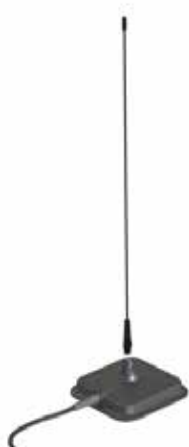

ANTENNPAKET MAGNETFOT
ART.NR: 47252

Komplett antennpaket till dig som önskar bättre räckvidd. Monteras exempelvis på bil/lastbilstaket.

Fordonshållare med 12/24V snabbaddning.